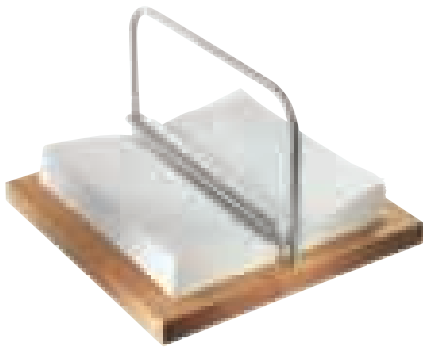

NISSEN

round trivet
ø 18 cm / ø 7 inch
W3605

NISSEN

round trivet
ø 18 cm / ø 7 inch
W3606

NISSEN

square trivet
18 x 18 cm / 7 x 7 inch
W3607

NISSEN

napkin holder
W2322