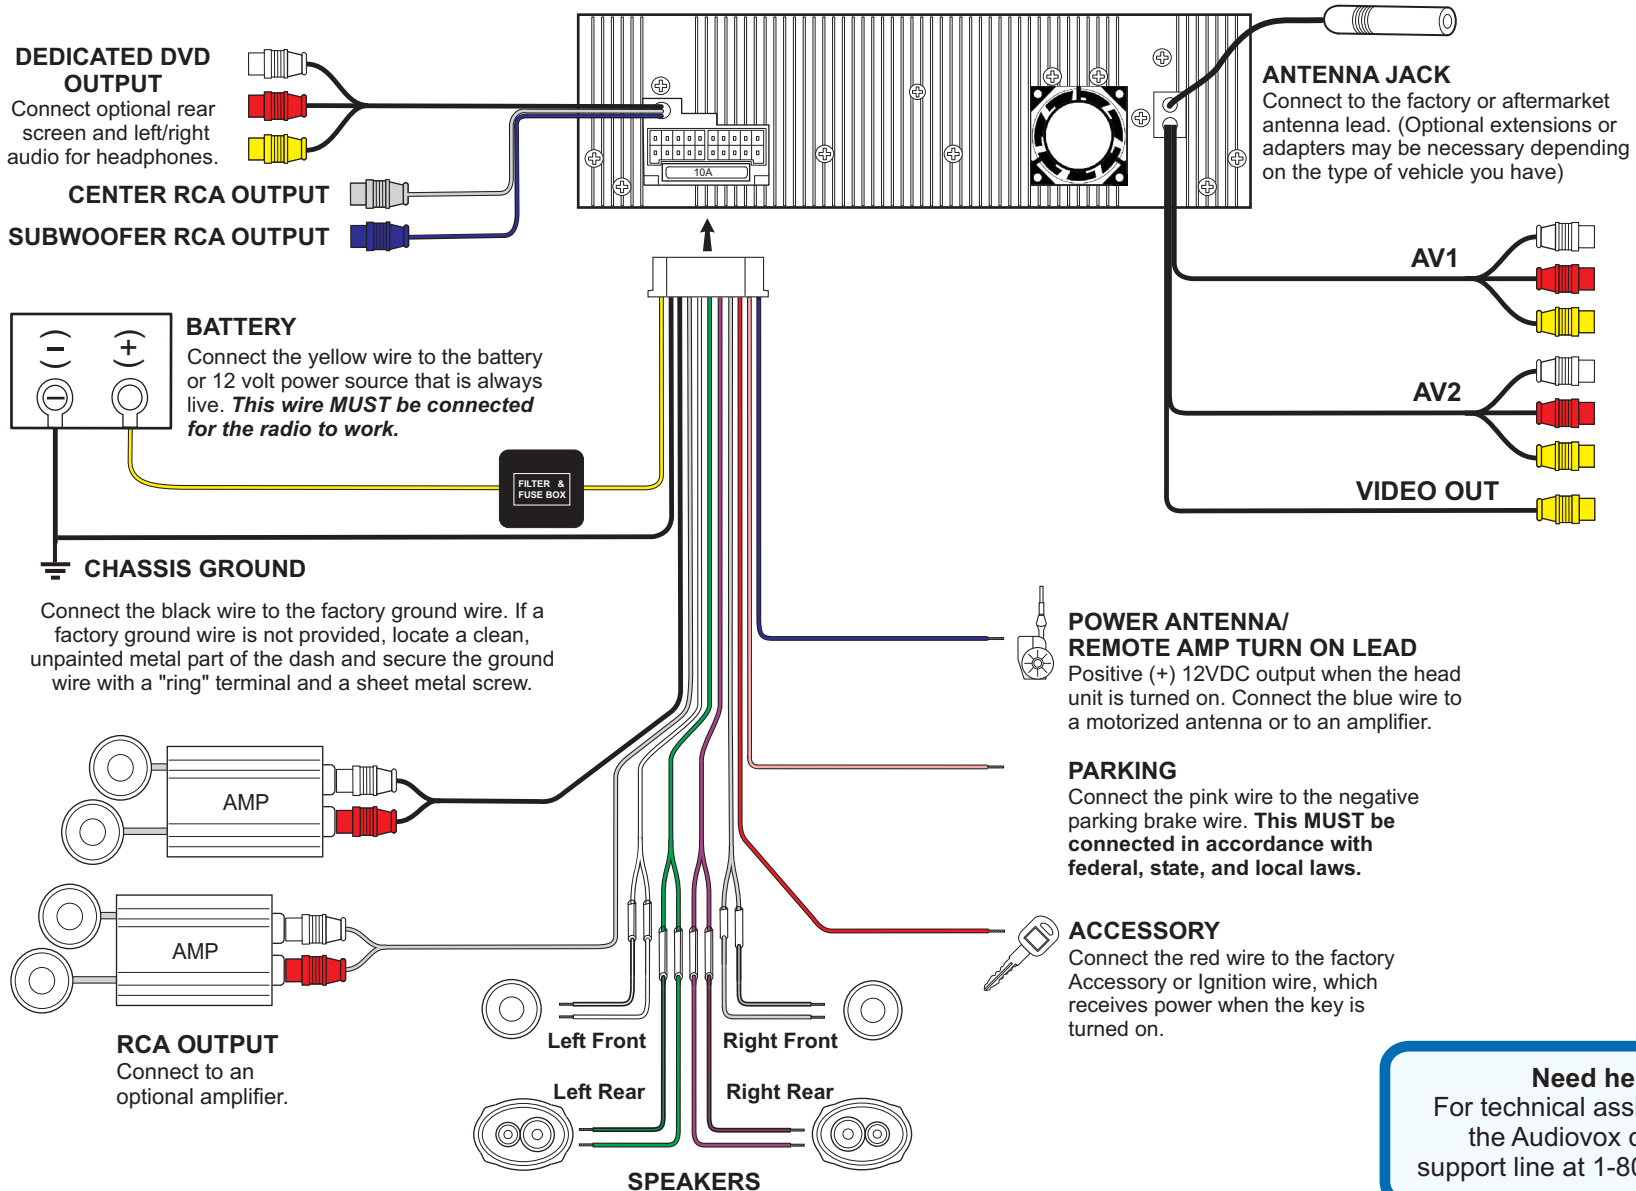

IMPORTANT: Incorrect wiring connections can damage the unit. Follow the wiring instructions carefully, or have the installation handled by an experienced technician.

Need help?
For technical assistance, call the Audiovox customer support line at 1-800-645-4994.

IMPORTANTE: Una conexión incorrecta de los cables puede dañar la unidad. Siga las instrucciones del cableado cuidadosamente o haga que un técnico experto realice la instalación.

Para la asistencia técnica,
llame la línea de ayuda
de cliente de Audiovox en
1-800-645-4994.

AUDIOVOX
ELECTRONICS CORP.

Audiovox AV1510D Récepteur AM/FM/DVD Guide Rapide De Début

IMPORTANT: Des connexions câblage incorrectes peuvent nuire à l'appareil. Suivez les instructions de câblage avec soin ou faites installer par un technicien expérimenté.