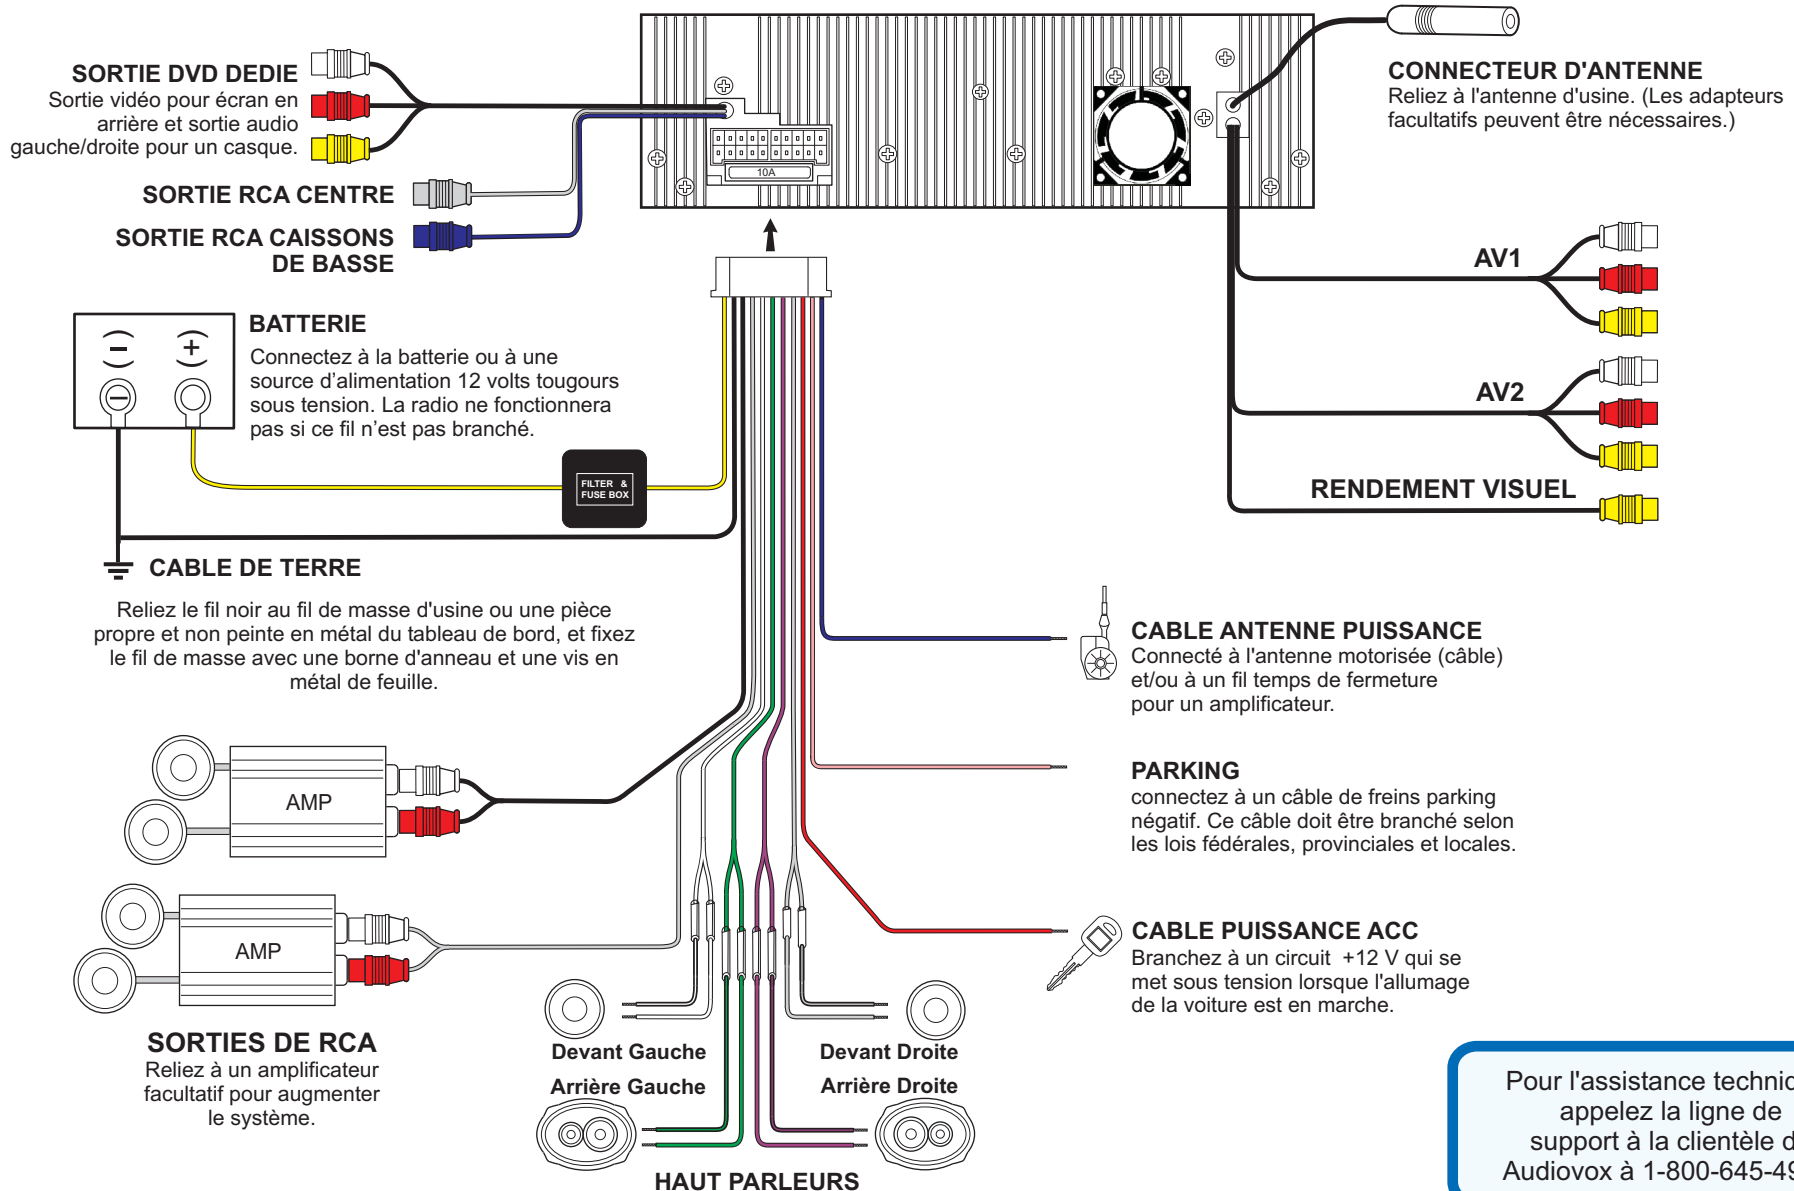

IMPORTANTE: Una conexión incorrecta de los cables puede dañar la unidad. Siga las instrucciones del cableado cuidadosamente o haga que un técnico experto realice la instalación.

Para la asistencia técnica,
llame la línea de ayuda
de cliente de Audiovox en
1-800-645-4994.

AUDIOVOX
ELECTRONICS CORP.

Audiovox AV1510D Récepteur AM/FM/DVD Guide Rapide De Début

IMPORTANT: Des connexions câblage incorrectes peuvent nuire à l'appareil. Suivez les instructions de câblage avec soin ou faites installer par un technicien expérimenté.