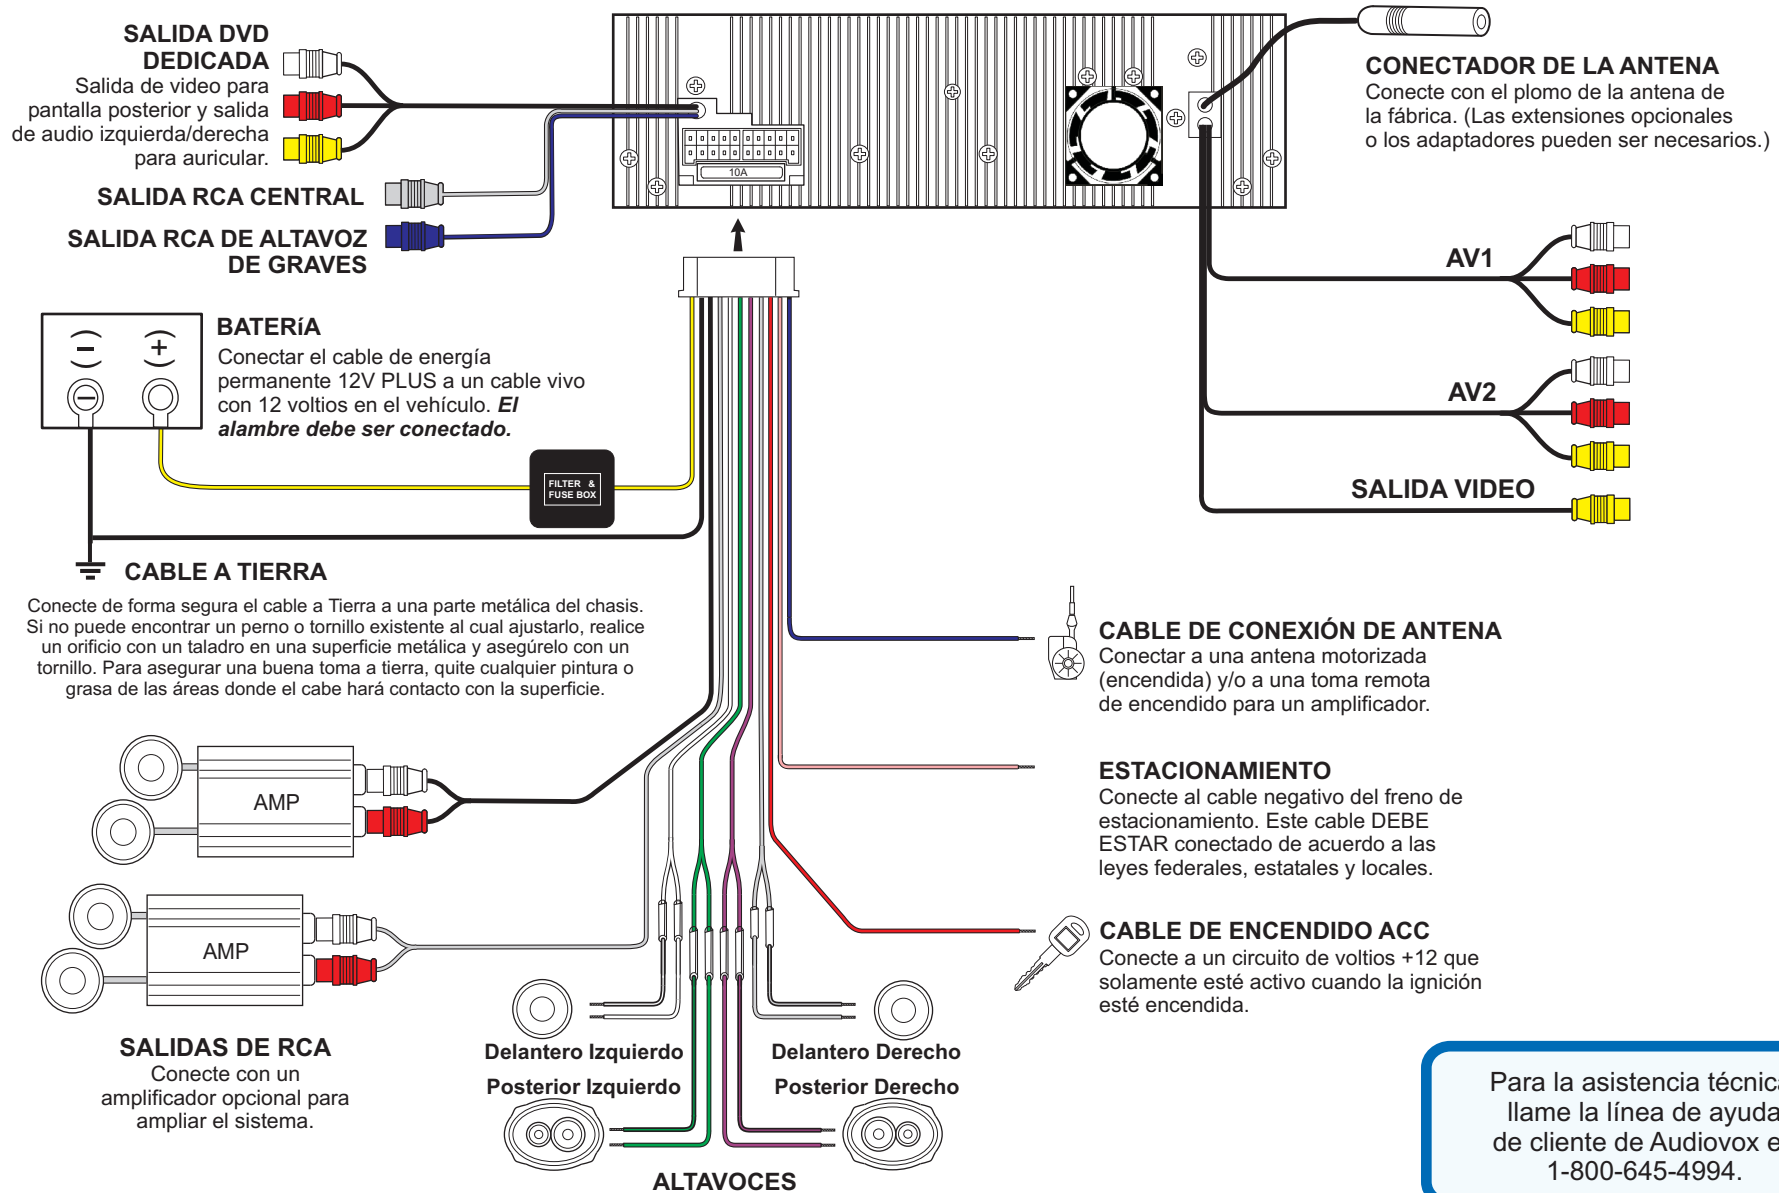

IMPORTANT: Incorrect wiring connections can damage the unit. Follow the wiring instructions carefully, or have the installation handled by an experienced technician.

Need help?
For technical assistance, call the Audiovox customer support line at 1-800-645-4994.

IMPORTANTE: Una conexión incorrecta de los cables puede dañar la unidad. Siga las instrucciones del cableado cuidadosamente o haga que un técnico experto realice la instalación.

Para la asistencia técnica,
llame la línea de ayuda
de cliente de Audiovox en
1-800-645-4994.

AUDIOVOX
ELECTRONICS CORP.

Audiovox AV1510D Récepteur AM/FM/DVD Guide Rapide De Début

IMPORTANT: Des connexions câblage incorrectes peuvent nuire à l'appareil. Suivez les instructions de câblage avec soin ou faites installer par un technicien expérimenté.